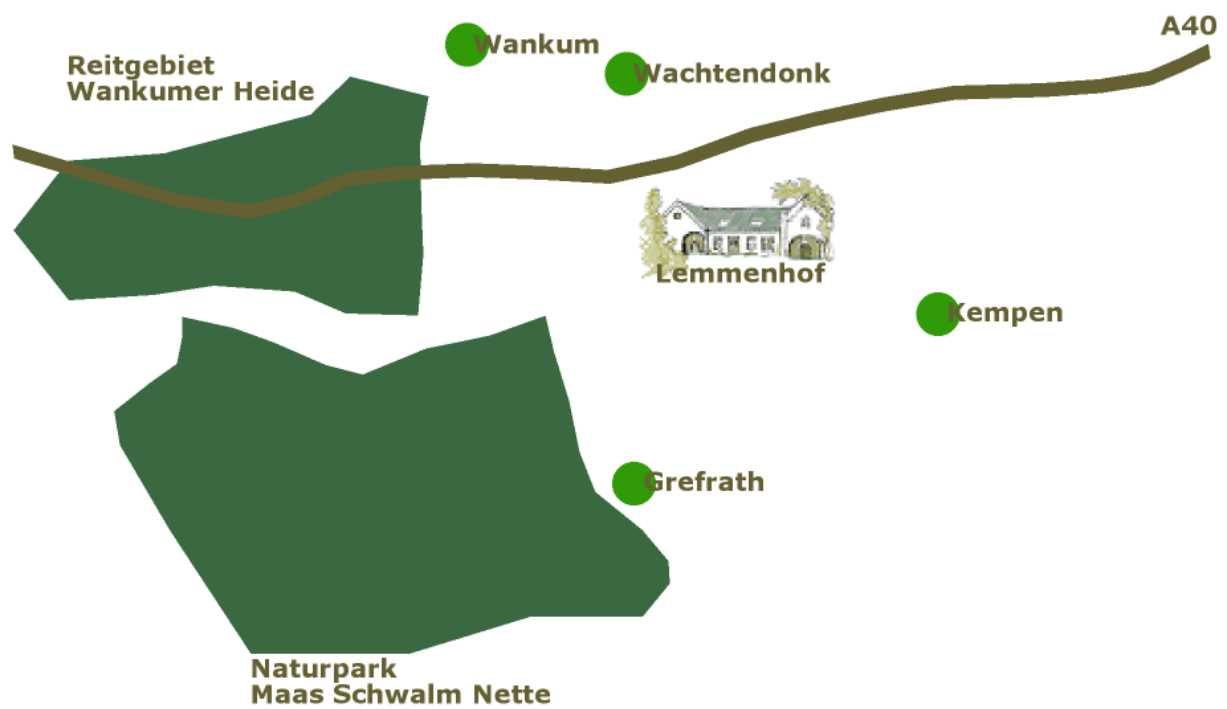

Lemmenhof

Familie Steels
Vorster Straße 6

47669 Wachtendonk

02836/7997
mail@lemmenhof.de